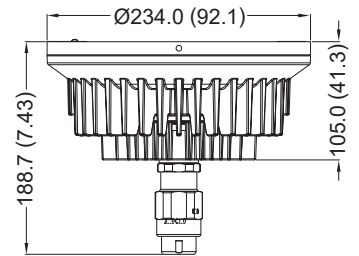

## 產品規格

電壓 (±10%)	COB: 24V / 110V / 220V / 277V / 480V AC, DOB: 110V / 220V / 277V AC					
瓦數 (±10%)	40W / 60W (不含監視攝影機 6W) (24V的瓦數不同·詳細資訊請與我們聯絡)					
燈具安培數	40W 24V: 1.67A, 110V: 0.36A, 220V: 0.18A, 277V: 0.14A, 480V: 0.08A 60W 24V: 2.50A, 110V: 0.55A, 220V: 0.27A, 277V: 0.22A, 480V: 0.13A					
色溫	3000K (黃光) / 5000K (白光)					
環境溫度	-20°C ~ +40°C, T6					
功率因數	cos≥0.9, cos≥0.87 (480V)					
演色性	白光≥70 / 黃光≥80					
光通量 (±10%)	COB	40W	60W	DOB	40W	60W
	3000K	3778lm	5605lm	3000K	3427lm	5179lm
	5000K	4181lm	6173lm	5000K	3789lm	5695lm
光束角	X-110° / Y-110°					
頻率	50 / 60 Hz					
防護等級	IP67 / NEMA 6					
材質	•本體 鋁合金 •鏡面 耐撞擊強化玻璃					
LED 燈源壽命	60,000 小時以上					
鹽霧測試	1,000 小時					
解析度	2 Mega Pixels, Full HD 1080P					
1080p HD	1920 × 1080					
720p HD	1280 × 720					
影像壓縮格式	H.264 High / Main Profile Motion JPG					
PoE	IEEE 802.3af					
數位縮放	可					
電腦配備需求	•CPU	Intel i3 或更高				
	•OS	Windows 7, Windows 8, Windows 10				
	•RAM	4 GB 或更高, 獨立顯示卡				