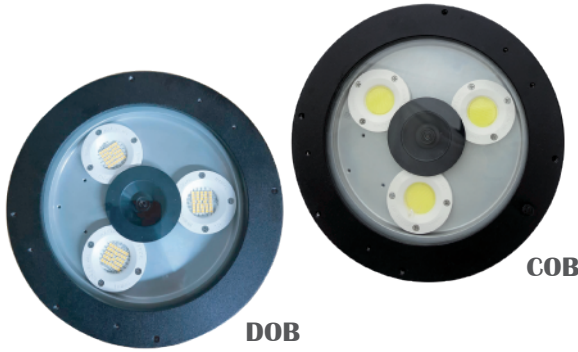

# L1704C

## 防爆監視照明燈

DOB

COB

淨重: 5.5kg (10.1LB)

### 燈具特色

- 第一款結合照明與攝影機的產品
- 防水保護等級 IP67/ NEMA6
- 適用於危險場所的最佳監控產品