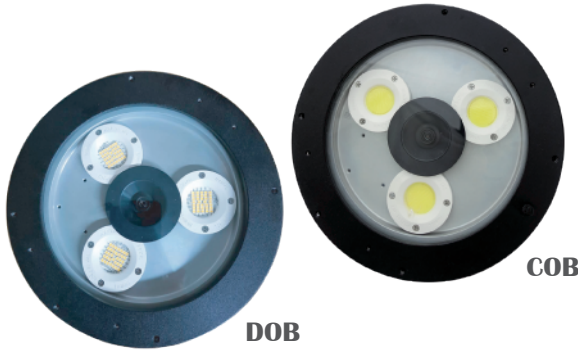

# L1704C

## 防爆監視照明燈

DOB

COB

淨重: 5.5kg (10.1LB)

### 燈具特色

- 第一款結合照明與攝影機的產品
- 防水保護等級 IP68/ NEMA6P
- 適用於危險場所的最佳監控產品