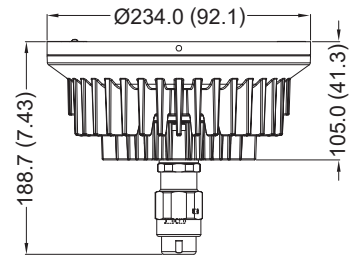

## 產品規格

電壓 (±10%)	COB: 24V / 110V / 220V / 277V / 480V AC, DOB: 110V / 220V / 277V AC					
瓦數 (±10%)	40W / 60W (不含監視攝影機 6W) (24V的瓦數不同·詳細資訊請與我們聯絡)					
燈具安培數	40W 24V: 1.67A, 110V: 0.36A, 220V: 0.18A, 277V: 0.14A, 480V: 0.08A 60W 24V: 2.50A, 110V: 0.55A, 220V: 0.27A, 277V: 0.22A, 480V: 0.13A					
色溫	3000K (黃光) / 5000K (白光)					
環境溫度	-20°C ~ +40°C, T6					
功率因數	cos≥0.9, cos≥0.87 (480V)					
演色性	白光≥70 / 黃光≥80					
光通量 (±10%)	COB	40W	60W	DOB	40W	60W
	3000K	3778lm	5605lm	3000K	3427lm	5179lm
	5000K	4181lm	6173lm	5000K	3789lm	5695lm
光束角	X-110° / Y-110°					
頻率	50 / 60 Hz					
防護等級	IP67 / NEMA 6					
材質	<ul style="list-style-type: none"> <li>•本體 鋁合金</li> <li>•鏡面 耐撞擊強化玻璃</li> </ul>					
LED 燈源壽命	60,000 小時以上					
鹽霧測試	1,000 小時					
解析度	2 Mega Pixels, Full HD 1080P					
1080p HD	1920 × 1080					
720p HD	1280 × 720					
影像壓縮格式	H.264 High / Main Profile Motion JPG					
PoE	IEEE 802.3af					
數位縮放	可					
電腦配備需求	•CPU	Intel i3 或更高				
	•OS	Windows 7, Windows 8, Windows 10				
	•RAM	4 GB 或更高, 獨立顯示卡				